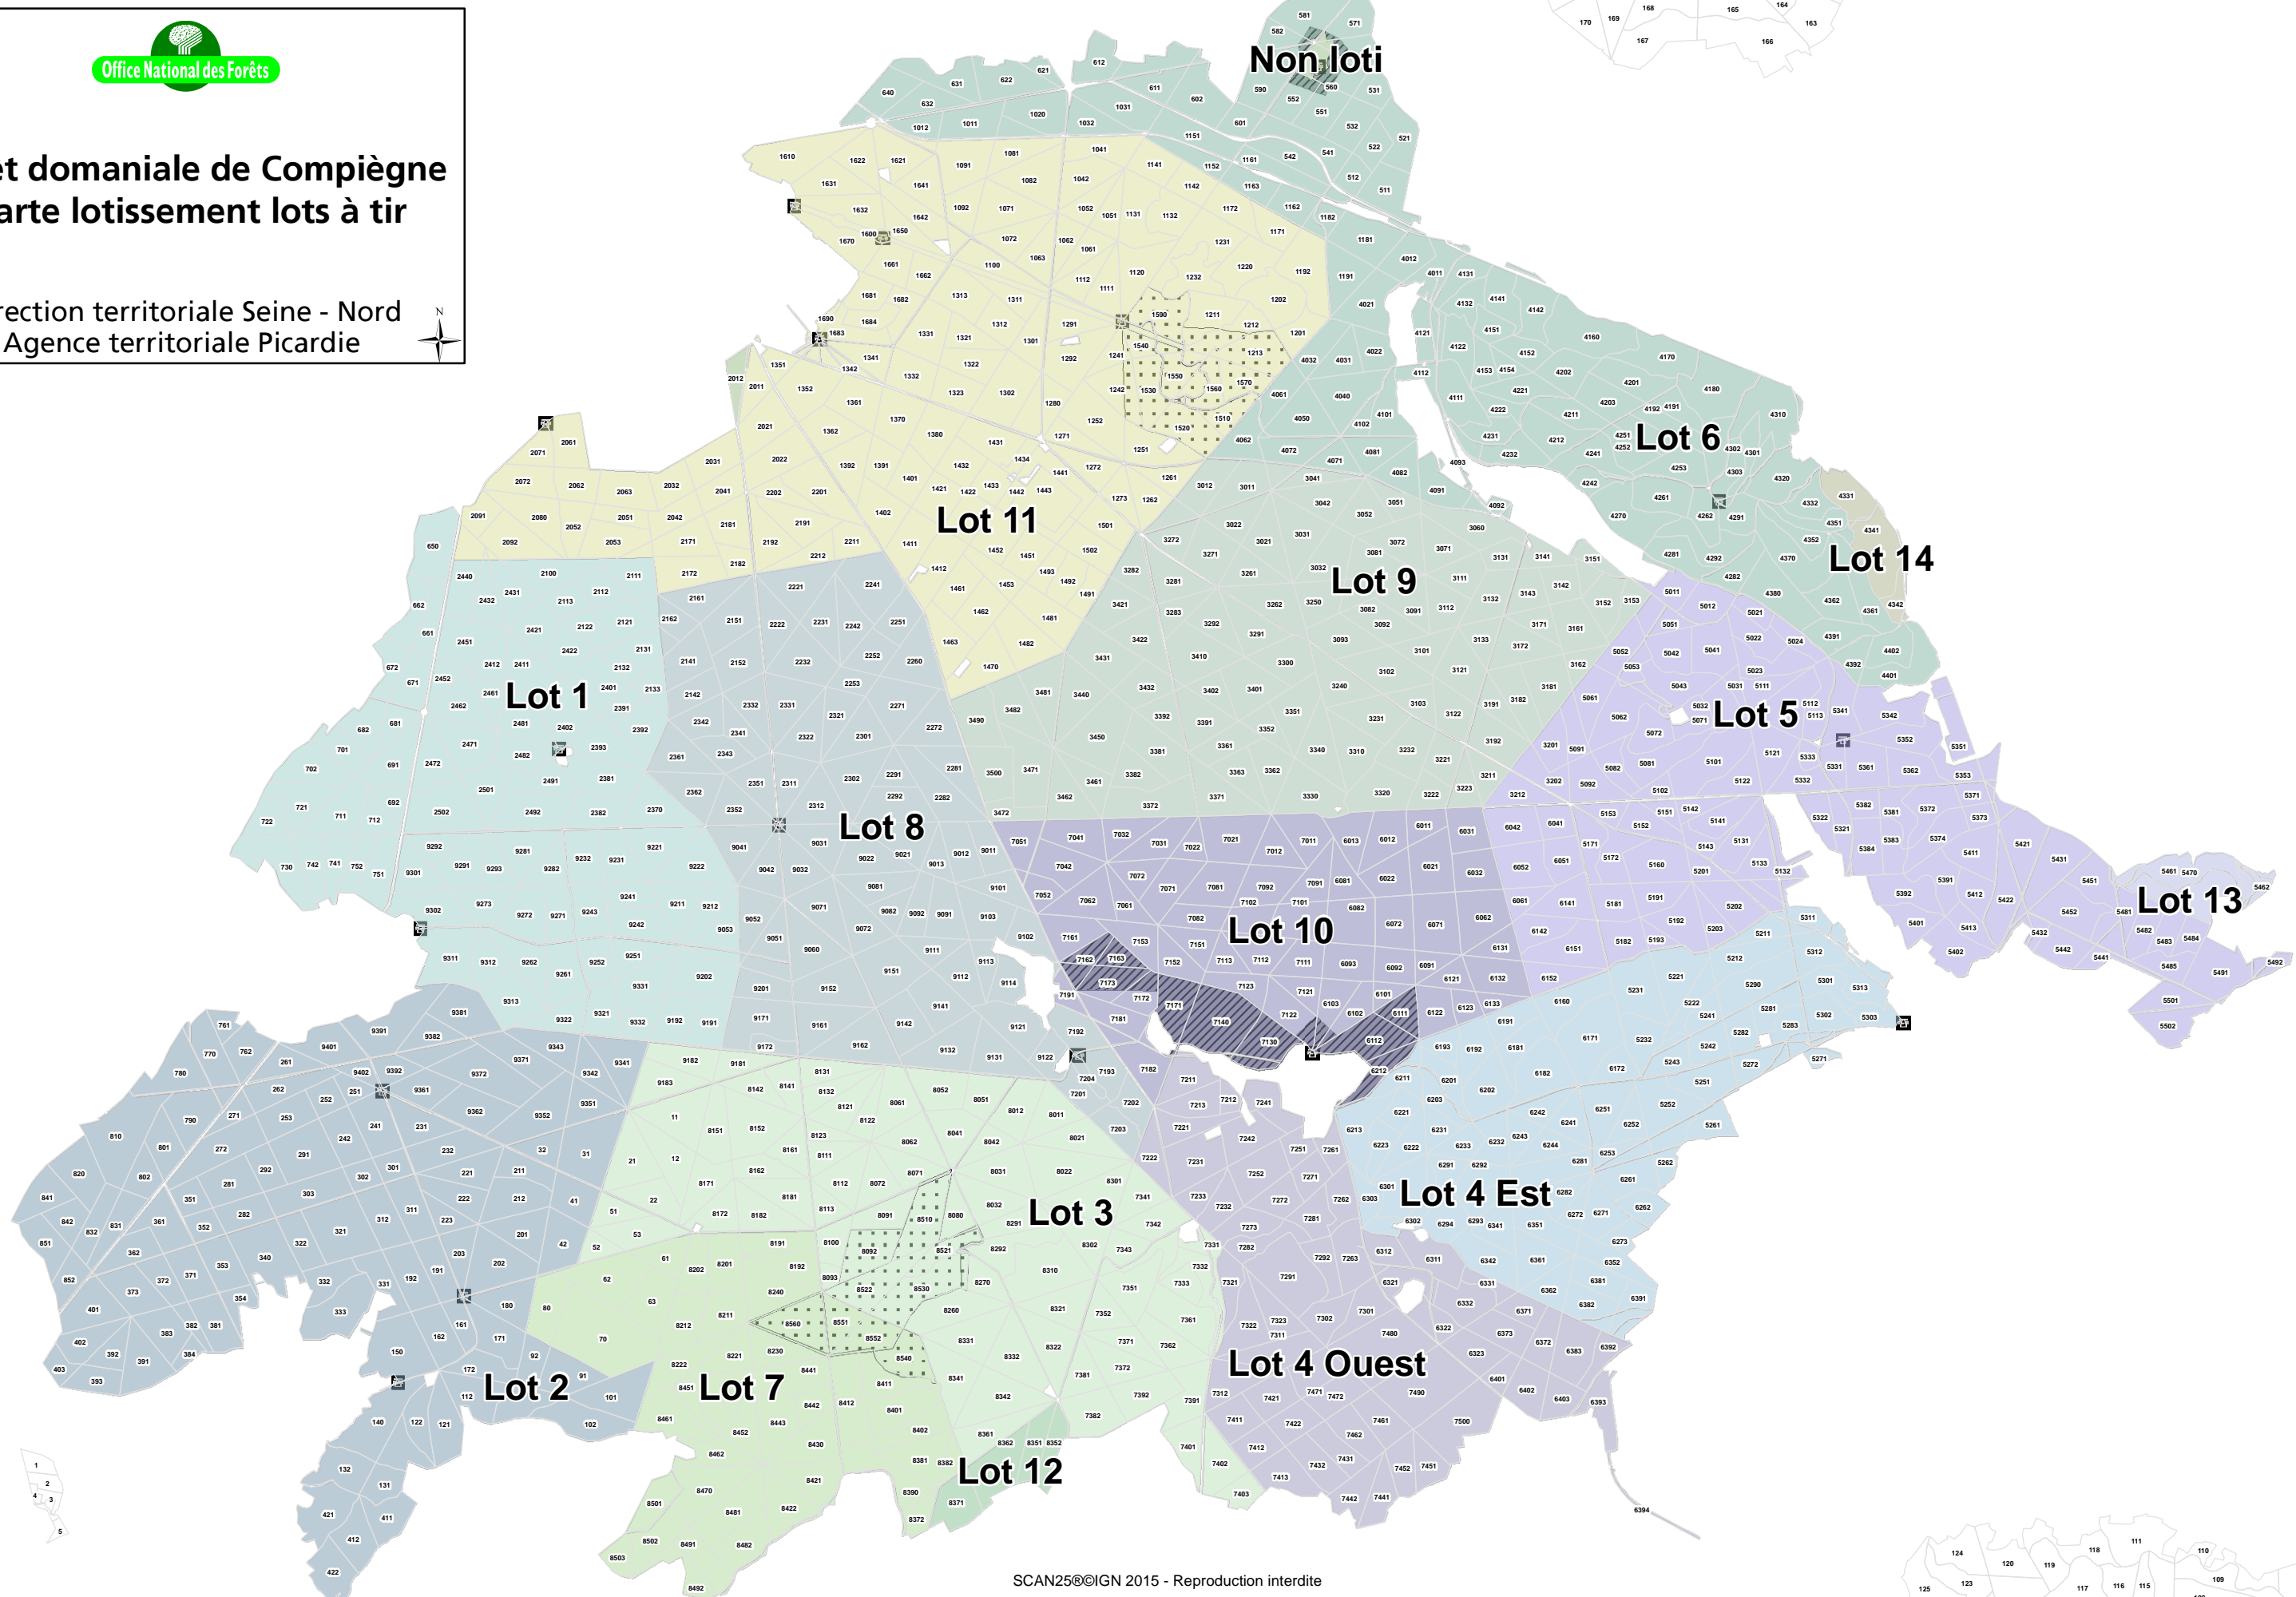

Forêt domaniale de Compiègne

Carte lotissement lots à tir

Direction territoriale Seine - Nord
Agence territoriale Picardie

SCAN25©IGN 2015 - Reproduction interdite

0 1 300 2 600 5 200 Mètres

Avril 2019 - ONF Compiègne SIG